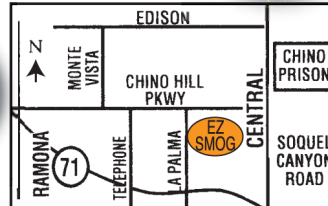

**AUTOMOBILE REGISTRATION
SERVICE AVAILABLE**

MON-FRI: 8AM-5PM • SAT: 8AM-3PM

14935 LA PALMA DR. • CHINO

E-Z SMOG (909) 597-8984

*For More Savings
go to*

www.ezsmogchino.com

WE TEST THEM ALL!

SMOG CHECK
TEST ONLY
**ANY CAR, MINI VAN,
SUV OR PICK-UP**